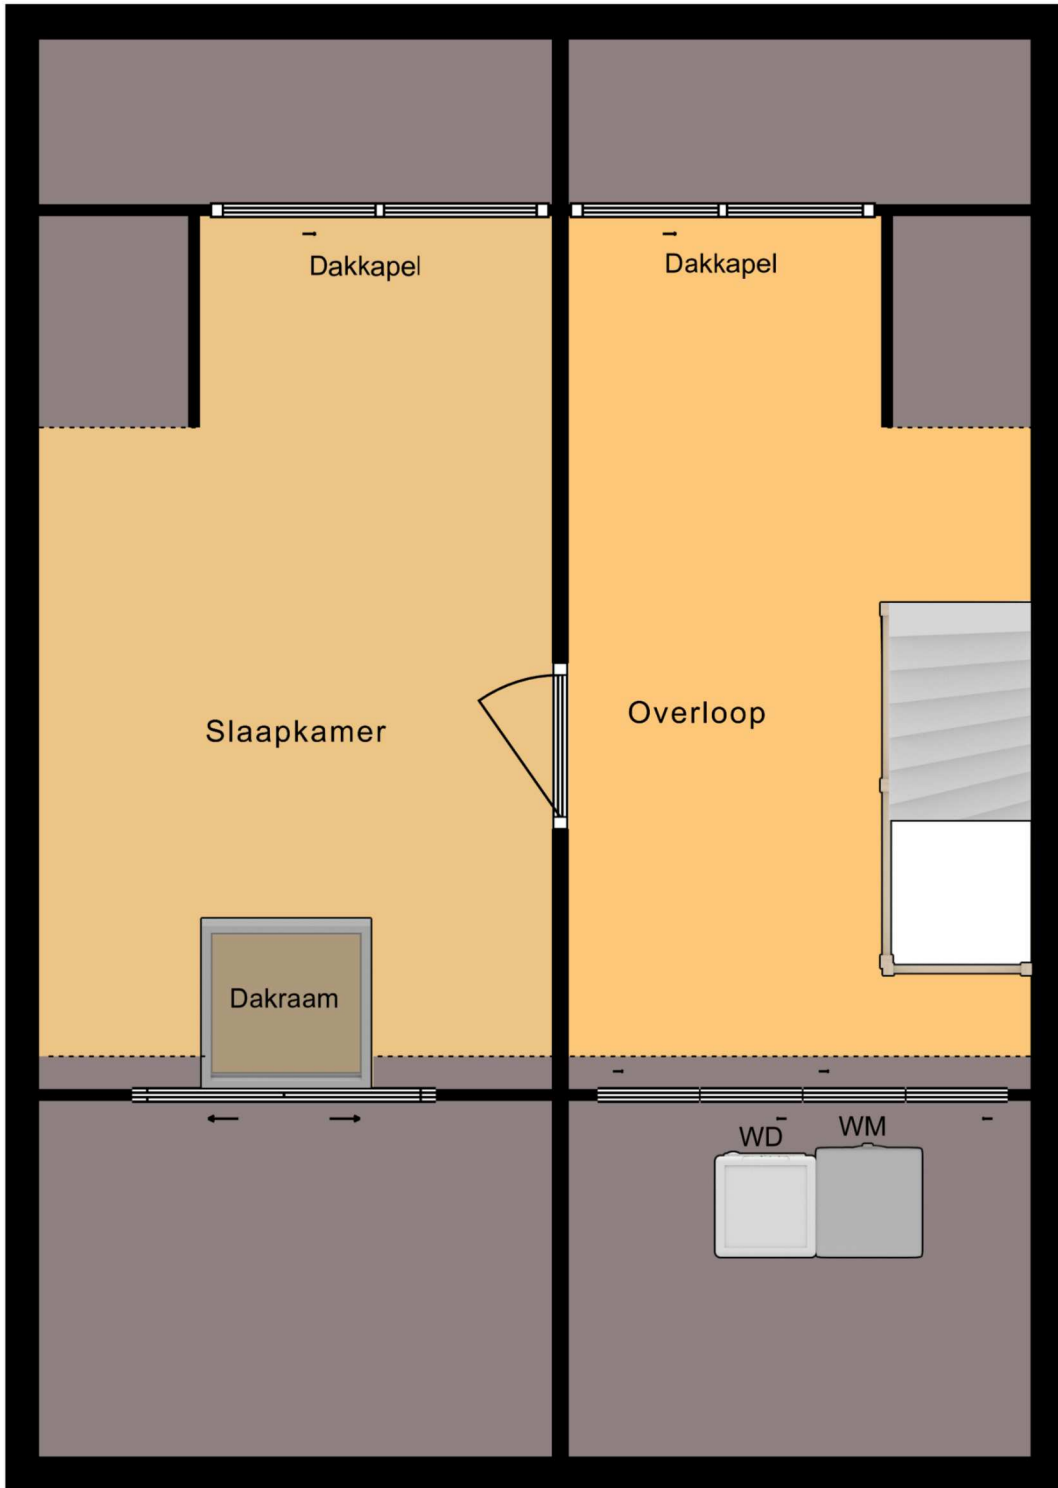

2.09 m 1.85 m

5.14 m

0.98 m

1.24 m

Dakkapel

Dakkapel

Slaapkamer

Overloop

Dakraam

WD

WM

2.98 m 2.73 m

2e Verdieping

Aan deze maatvoering kunnen geen rechten worden ontleend